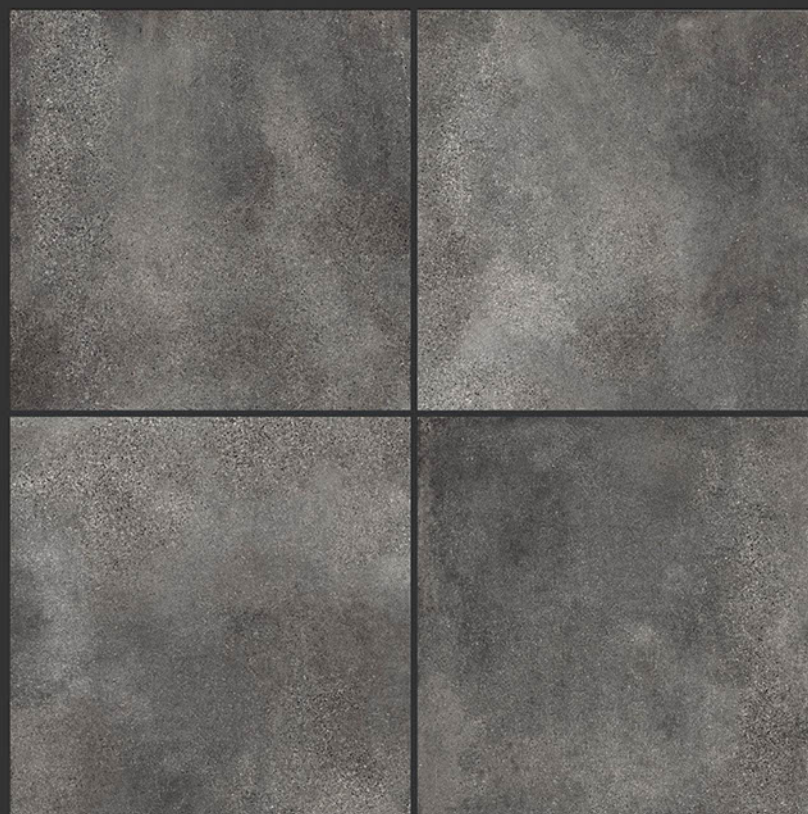

**PGVT
800x800MM**

SIALY ANTRAATE

SOFT RUSTIC FINISH

**PGVT
800x800MM**

SIALY GREY

SOFT RUSTIC FINISH

**PGVT
800x800MM**

SIALY WHITE