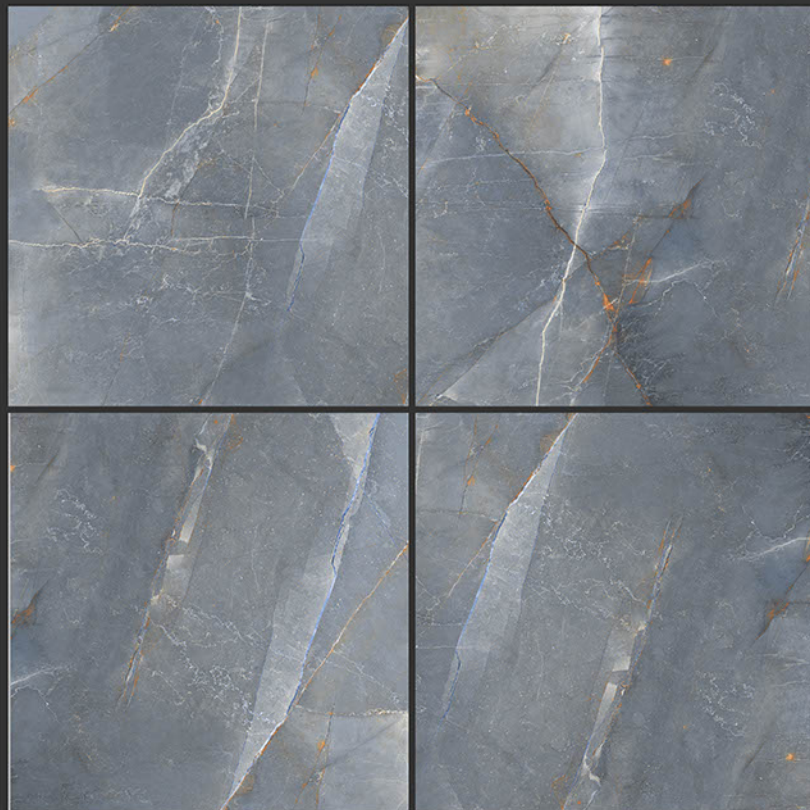

**PGVT
800x800MM**

BLUE JUSTO

GLOSSY FINISH

**PGVT
800x800MM**

GLOSSY FINISH

PGVT
800x800MM

BOSCO BEIGE

CASSINI CARARA