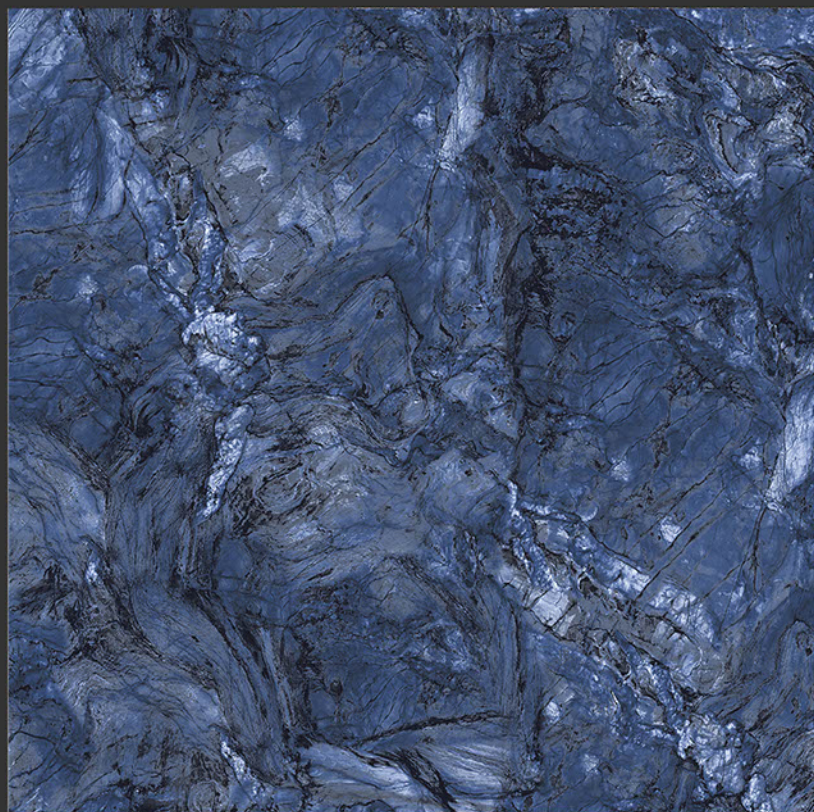

FINAL NOVELLA