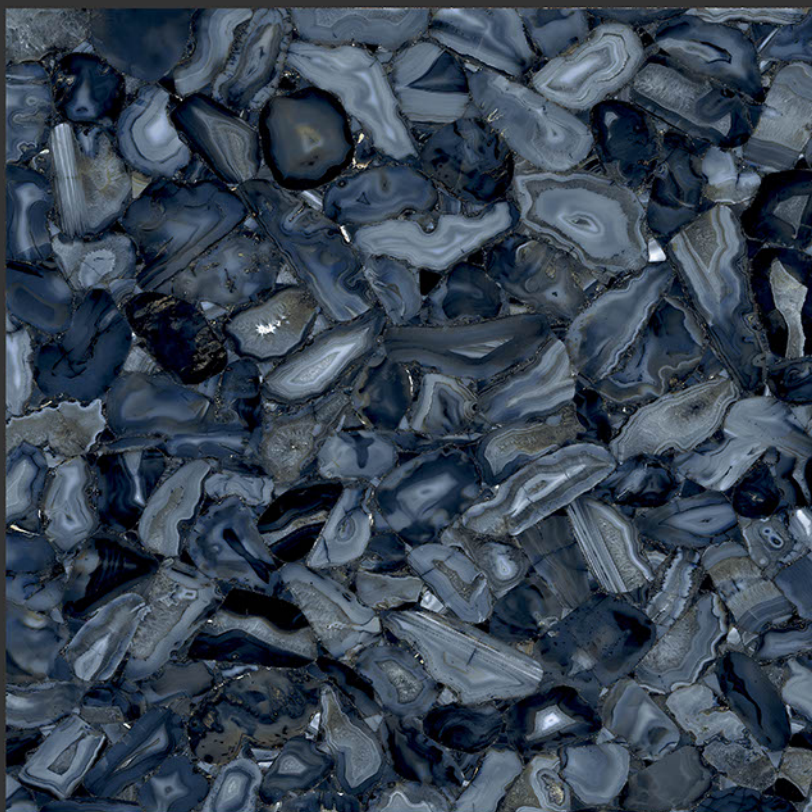

MARMO JUPITER

Ocean_Black

HIGH GLOSSY FINISH

**PGVT
800x800MM**

Regal Emperador

HIGH GLOSSY FINISH

**PGVT
800x800MM**

2801 EMERALD AZUL