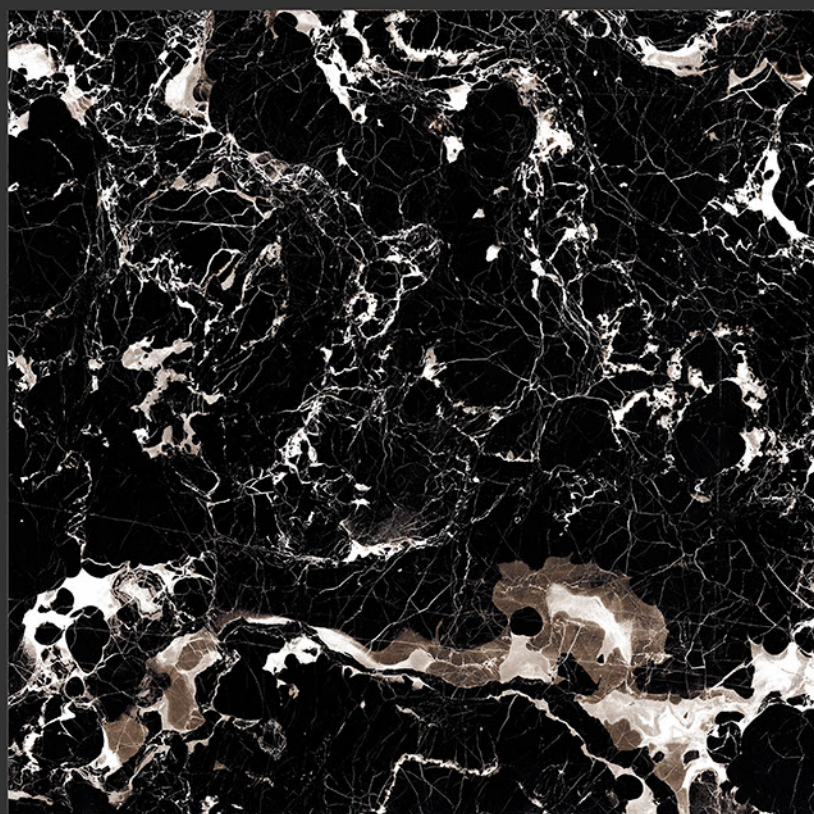

MARMO JUPITER

Ocean_Black

HIGH GLOSSY FINISH

**PGVT
800x800MM**

Regal Emperador

HIGH GLOSSY FINISH

**PGVT
800x800MM**

2801 EMERALD AZUL